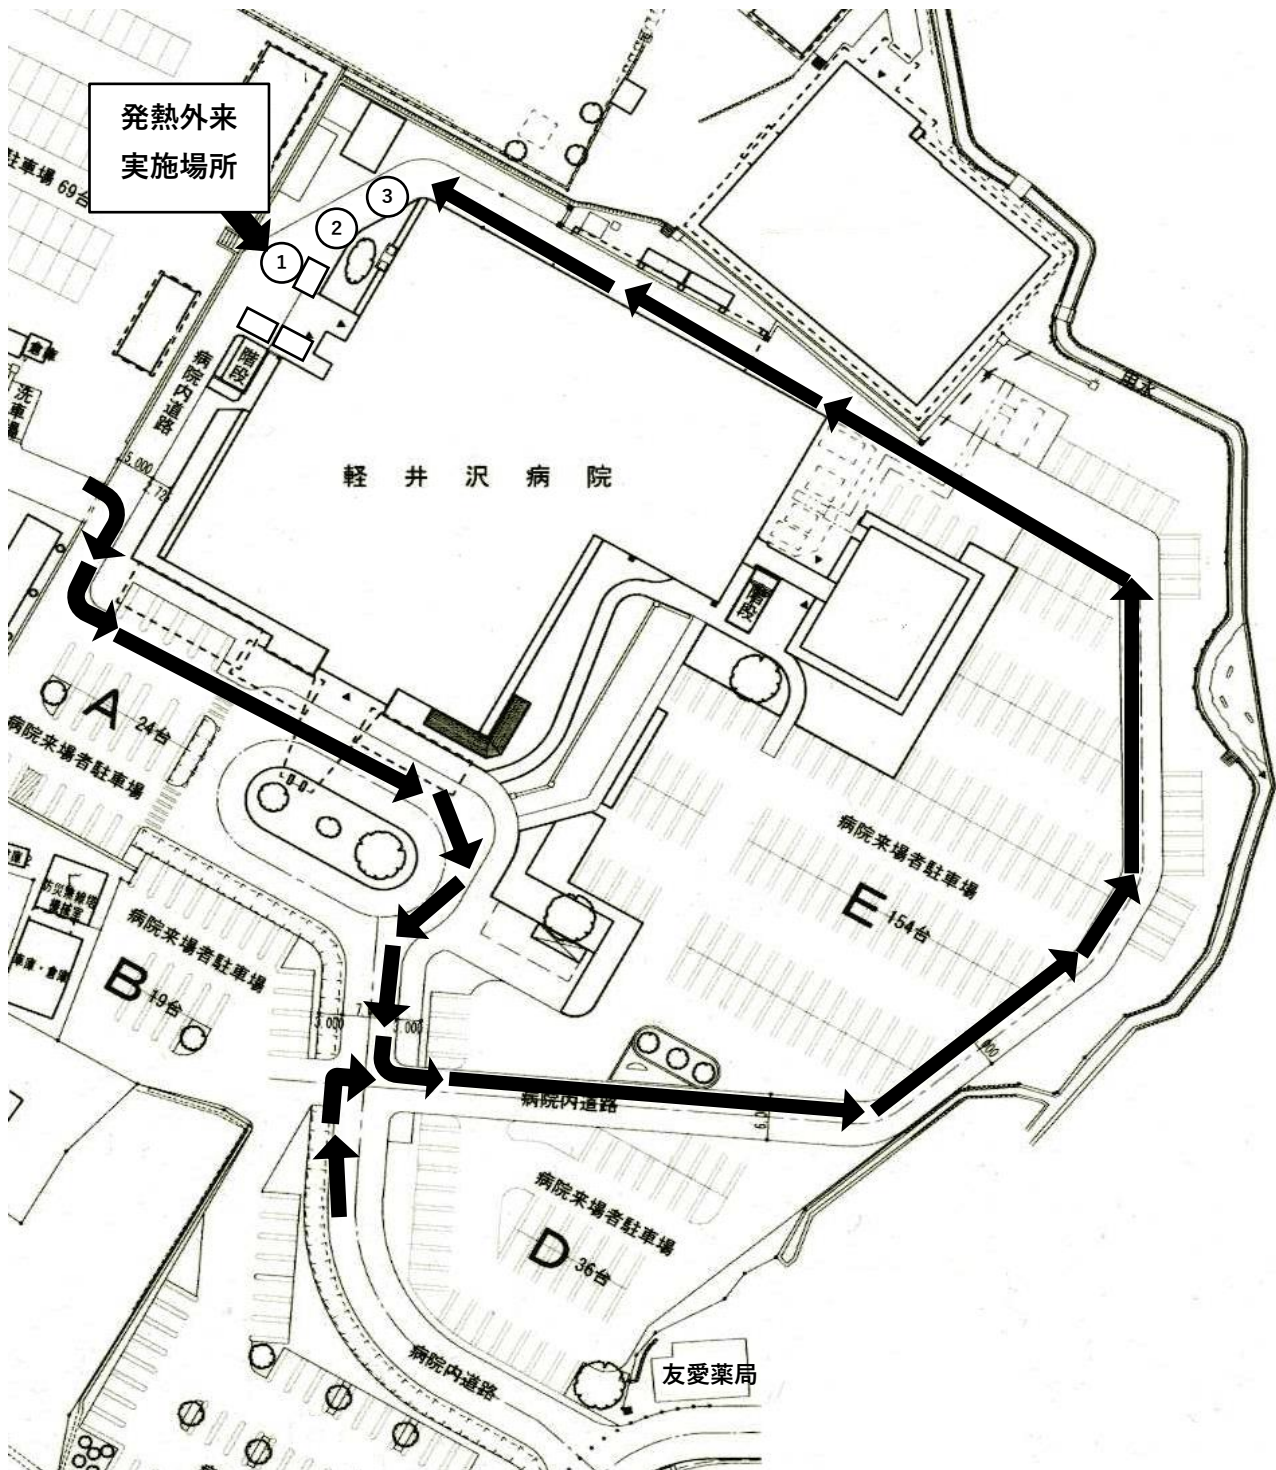

待機場所のご案内

お車で待機される場合は、敷地内の道路を矢印の方向に進んでいただき、①から順に駐車してお待ちください。

待機中の車がある場合は、その後ろに並んでお待ちください。

出入口ドアの前には駐車しないようにお願いします。なるべく左側によせて、駐車してお待ちください。

中軽井沢駅方面 ←

国道18号

→ 軽井沢駅方面